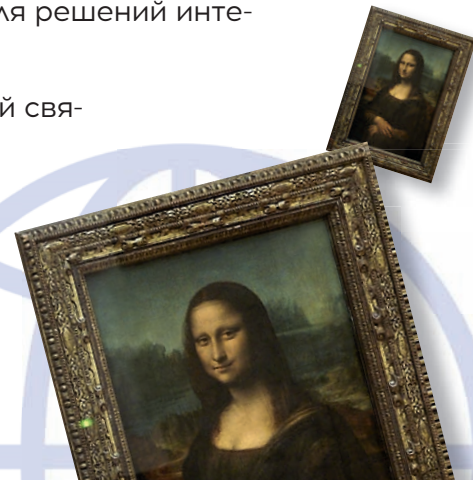

- Компьютер, ноутбук, планшет, смартфон – интерактивный стриминг будет работать везде. При этом нет необходимости устанавливать специальное программное обеспечение, вполне подойдет привычный браузер.
- Для передачи видеопотока достаточно пропускной способности канала в **6 Мбит/с**, что обеспечивается не только проводными сетями или **Wi-Fi**, но и самым распространенным на сегодня стандартом сотовой связи **LTE (4G)**. Т.е. каналы передачи данных не являются ограничивающим фактором для решений интерактивного стриминга.
- Активно развивающийся в настоящее время стандарт сотовой связи **5G** позволит использовать технологию облачного стриминга в очках дополненной реальности. Тогда мировые шедевры окажутся у пользователей в их домашнем пространстве.